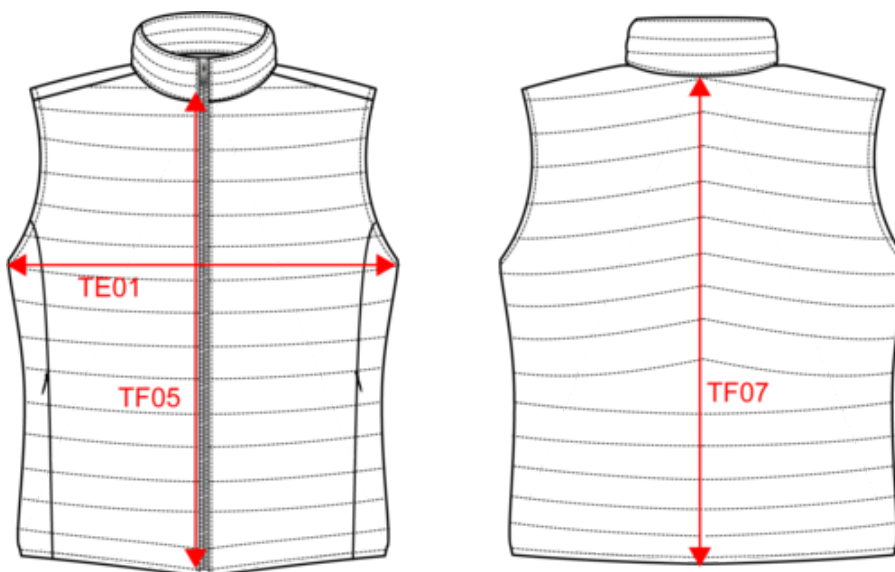

**A propos**

- No label : 100 % personnalisable à votre marque.
- Conçu en matières recyclées et en Sorona.
- Tissu déperlant pour rester au sec.

100% polyamide recyclé. Doudoune avec rembourrage effet duvet en 50% Sorona® et 50% polyester recyclé. Sorona® est une marque déposée par Affiliates of DuPont de Nemours, Inc. utilisée sous licence. Coupe ajustée. Col montant. Toucher doux et lisse. Tissu déperlant niveau 4 et coupe vent 4mm/s. Zips en plastique recyclé ton sur ton. Deux poches côtés zip invisibles en nylon recyclé. Deux poches intérieures. Empiècements côtés. Empiècements épaules et côtés. Devant légèrement plus long que le dos. Livré avec sac de rangement. Largeur entre les surpiqûres face et dos : 4.5cm, milieu du dos : 9,5 cm. Poids moyen en taille L: 250g.

 35 g/m<sup>2</sup> 

**Tailles**

 S M L XL XXL 3XL 4XL

**Informations Complémentaires**

Logistique

Pays d'origine

Code douanier

 1

 15

CN - Chine

62024010

**Couleurs**

 Black
  Driftwood
  Hibiscus Red
  Mineral Grey
  Navy Blue
  Organic Khaki

**Certifications**

Dimensions (cm)

Mesures en cm	S	M	L	XL	XXL	3XL	4XL
TE01 - 1/2 largeur poitrine à 1.5cm de l'emmanchure	52.00	55.00	58.00	61.00	64.00	67.00	70.00
TF05 - Hauteur milieu devant	56.25	58.00	59.75	61.50	63.25	65.00	66.75
TF07 - Hauteur milieu dos	61.50	63.50	65.50	67.50	69.50	71.50	73.50